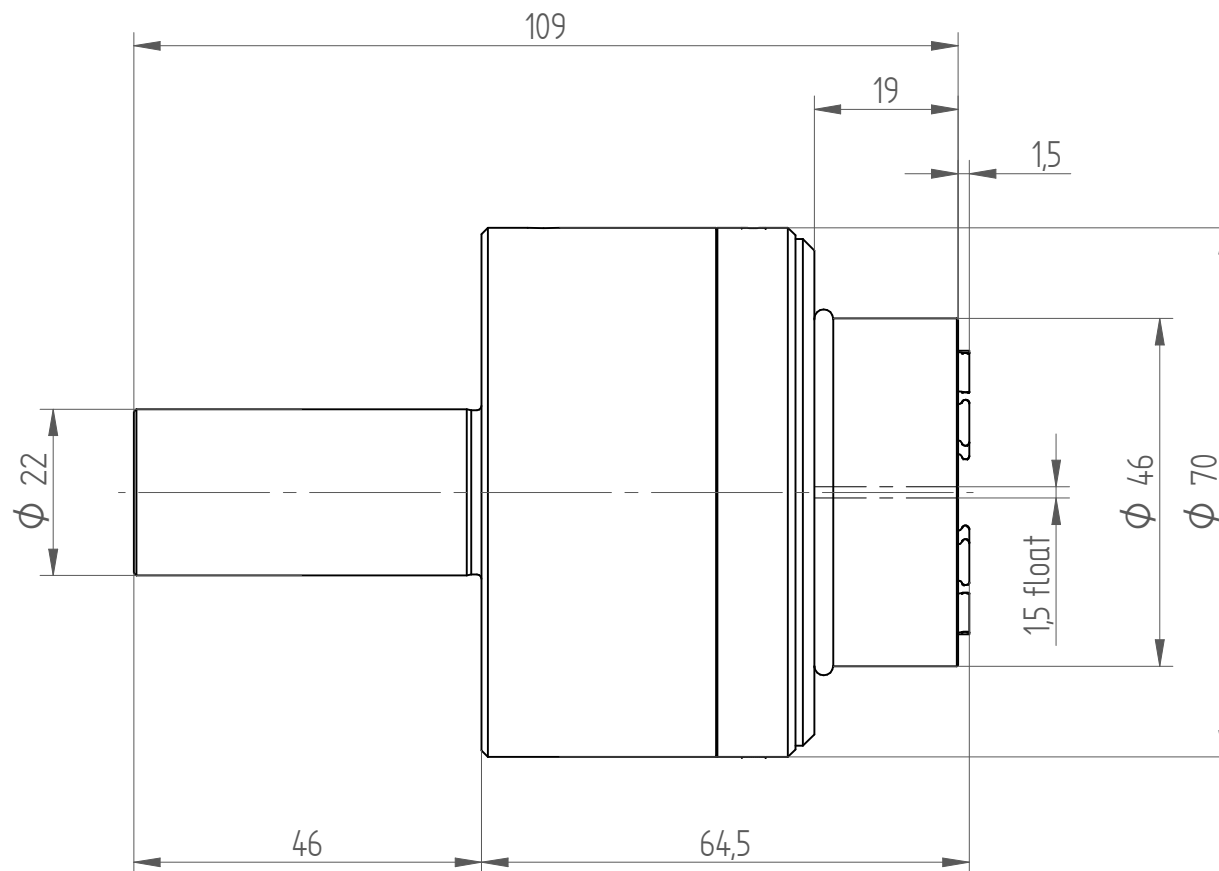

Swiss
Precision
Tools

REGO-FIX®

REGO-FIX AG
Obermattweg 60
4456 Tenniken / Switzerland

Phone +41 61 976 14 66
Fax +41 61 976 14 14
www.rego-fix.com

This is a non-controlled copy. All information given herein is subject to change without notice

The information given herein has been carefully checked and is believed to be correct. REGO-FIX, however, assumes no responsibility or liability for any errors, inaccuracies or omissions that may appear in this drawing

This document is subject to copyright laws. No part of this document may be reproduced or transmitted in any form or any means, electronic or mechanic, for any purpose, without the express written permission of REGO-FIX

Type : PHC22_ER32
Part No. : 262293203
Date : 19.02.2015
Scale : 1:1